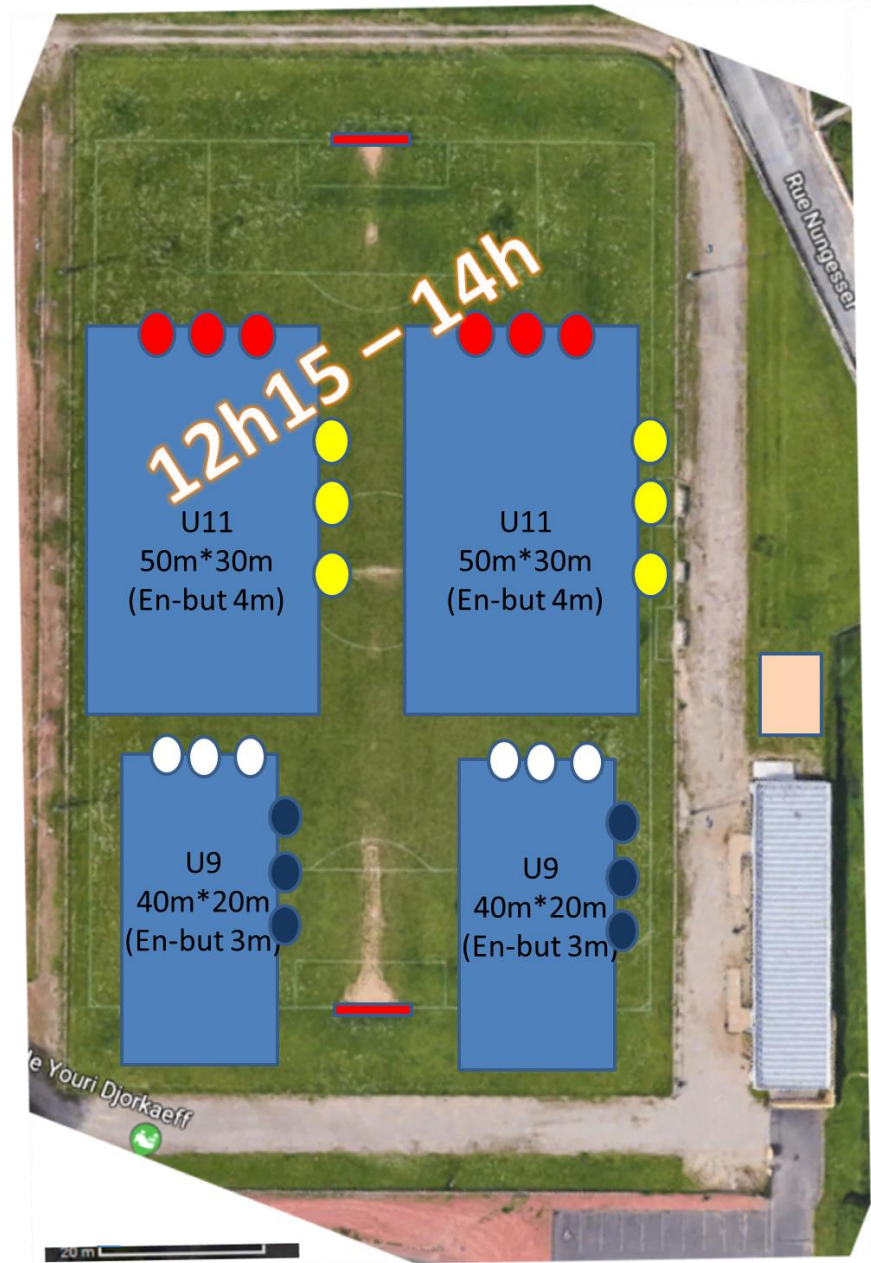

Challenge Avenir Décines 26 Mars 2022

		CATEGORIE		U11			
		Matches	HORAIRES	Terrain	Equipe	Resultat	Equipe
A	SFRL1	Match 1	10:10 - 10:15	T1	A		B
B	TIG	Match 2	10:18 - 10:23	T1	E		F
C	CRL	Match 3	10:26 - 10:31	T1	B		D
D	DRL	Match 4	10:34 - 10:39	T1	A		C
E	LVM-VVRL	Match 5	10:42 - 10:47	T1	D		E
F	SFRL2	Match 6	10:50 - 10:55	T1	B		F
		Match 7	10:58 - 11:03	T1	A		D
		Match 8	11:06 - 11:11	T1	C		E
		Match 9	11:14 - 11:19	T1	D		F
		Match 10	11:22 - 11:27	T1	B		C
		Match 11	11:30 - 11:35	T1	A		E
		Match 12	11:38 - 11:43	T1	C		F
		Match 13	11:46 - 11:51	T1	B		E
		Match 14	11:54 - 11:59	T1	C		D
		Match 15	12:02 - 12:07	T1	A		F
pause repas							
		Match 16	13:00 - 13:04	T1	B		A
				T2	F		E
		Match 17	13:07 - 13:11	T1	D		B
				T2	C		A
		Match 18	13:14 - 13:18	T1	E		D
				T2	F		B
		Match 19	13:21 - 13:25	T1	D		A
				T2	E		C
		Match 20	13:28 - 13:32	T1	F		D
				T2	C		B
		Match 21	13:35 - 13:39	T1	E		A
				T2	F		C
		Match 22	13:42 - 13:46	T1	E		B
				T2	D		C
		Match 23	13:49 - 13:53	T1	F		A
				T2			

match aller 5mn

match retour 4mn

pause repas