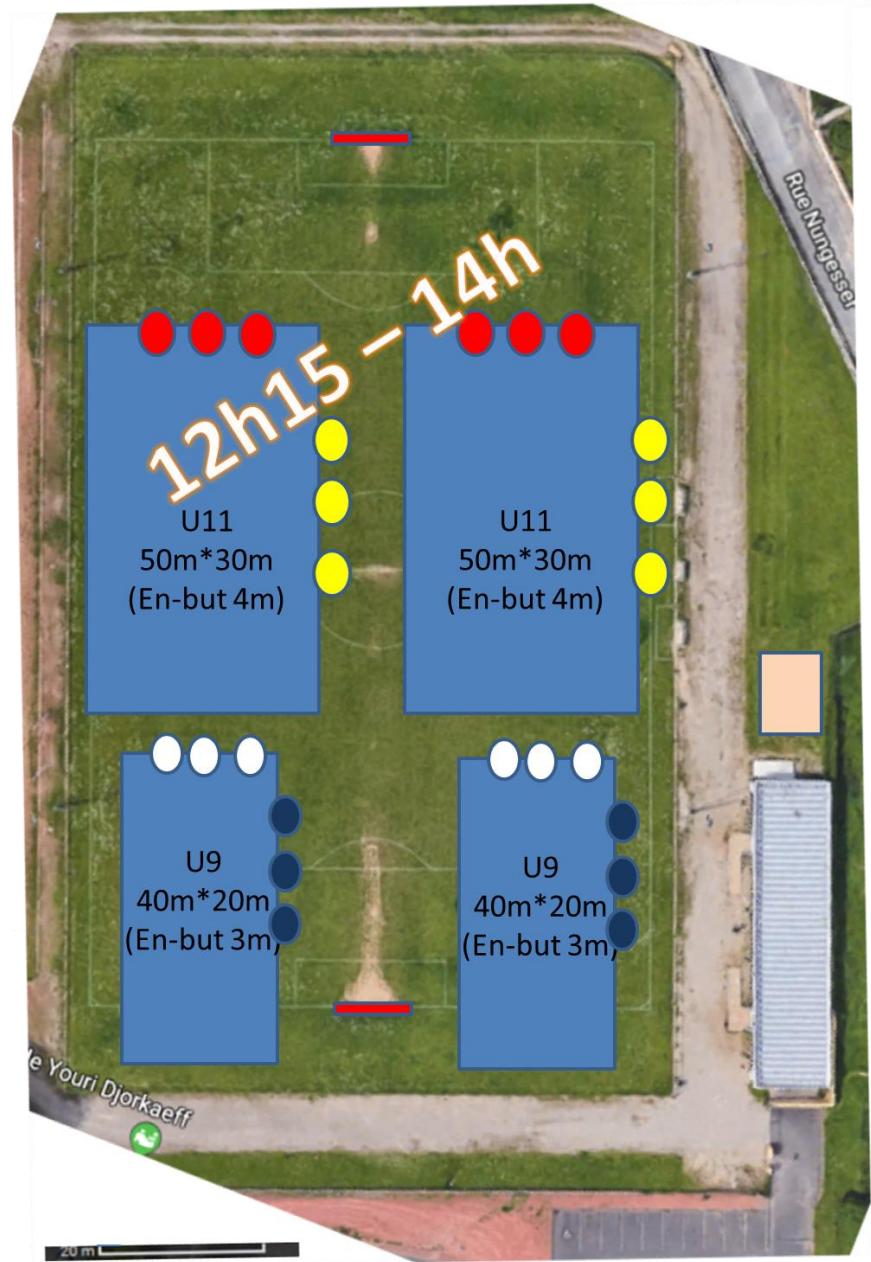

Challenge Avenir Décines 26 Mars 2022

		CATEGORIE			U9		
		Matches	HORAIRES	Terrain	Equipe	Resultat	Equipe
A	Poule 1	Match 1	10:10 - 10:18	T1	A		B
				T2	F		G
		Match 2	10:21 - 10:29	T1	C		D
				T2	H		I
		Match 3	10:32 - 10:40	T1	E		A
T2	J				F		
Match 4	10:43 - 10:51	T1	B		C		
		T2	G		H		
Match 5	10:54 - 11:02	T1	D		E		
		T2	I		J		
Match 6	11:05 - 11:13	T1	A		C		
		T2	F		H		
Match 7	11:16 - 11:24	T1	D		B		
		T2	I		G		
Match 8	12:16 - 12:24	T1	E		C		
		T2	J		H		
Match 9	12:27 - 12:35	T1	A		D		
		T2	F		I		
Match 10	12:38 - 12:46	T1	B		E		
		T2	G		J		
Match 11	12:49 - 12:57	T1	5e Poule1		5e Poule2		
		T2	4e Poule1		4e Poule2		
Match 12	13:00 - 13:08	T1	3e Poule1		3e Poule2		
		T2	2e Poule1		2e Poule2		
Match 13	13:11 - 13:19	T1	1er Poule1		1er Poule2		
		T2					

U9- fin à 13h20

avec pause repas 11h25-12h15