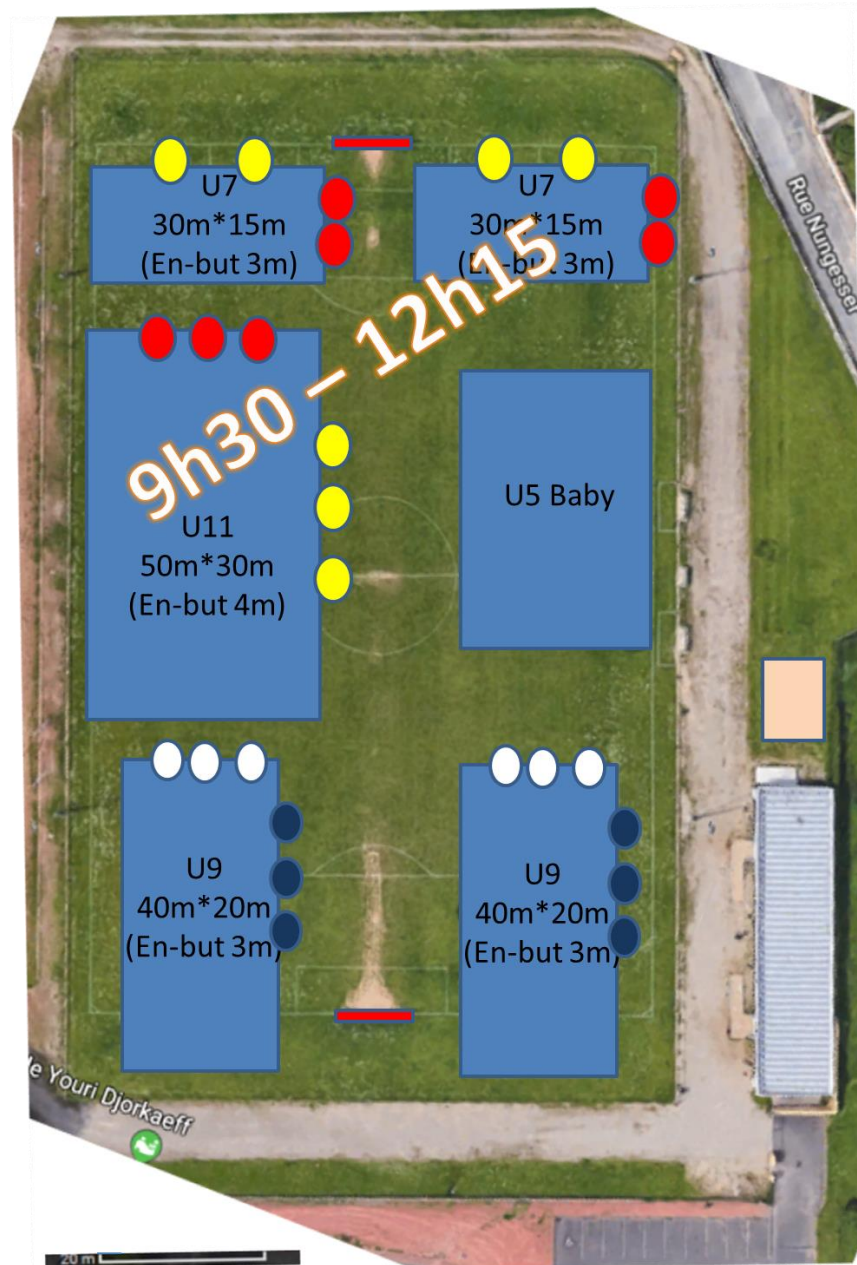

ATELIERS « baby »

U5- fin à 11h30-12h

sans pause repas

15 enfants (4 CRL, 5 Tigers, 6 DRL)