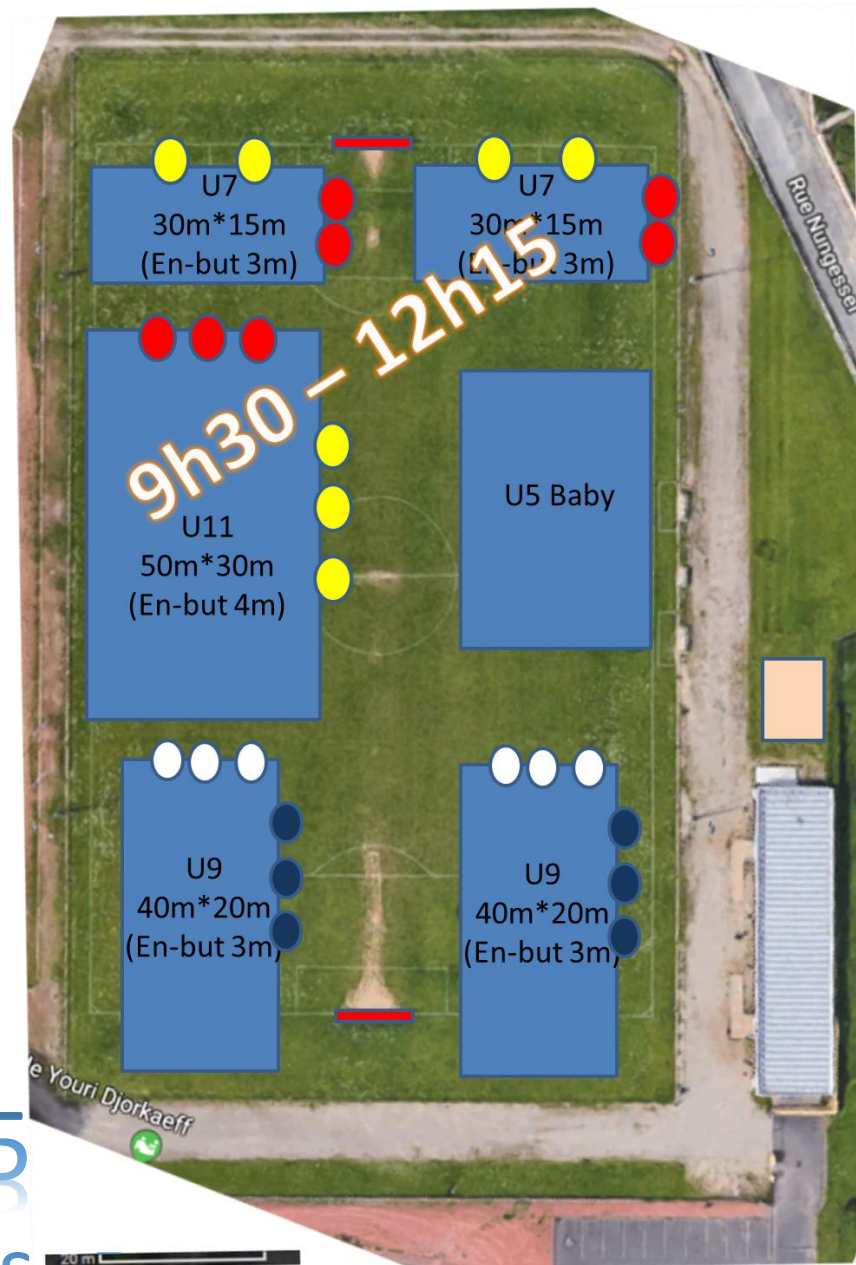

Challenge Avenir Décines 26 Mars 2022

CATEGORIE			U7		
Matches	HORAIRES	Terrain	Equipe	Resultat	Equipe
Match 1	10:10 - 10:16	T1	A		B
Match 2		T2	C		H
Match 3	10:19 - 10:25	T1	D		G
Match 4		T2	F		E
Match 5	10:28 - 10:34	T1	A		H
Match 6		T2	B		C
Match 7	10:37 - 10:43	T1	D		F
Match 8		T2	G		E
Match 9	10:46 - 10:52	T1	A		C
Match 10		T2	B		H
Match 11	10:55 - 11:01	T1	D		E
Match 12		T2	F		G
Match 13	11:04 - 11:10	T1	A		E
Match 14		T2	B		G
Match 15	11:13 - 11:19	T1	D		C
Match 16		T2	H		F
Match 17	11:22 - 11:28	T1	D		A
Match 18		T2	F		B
Match 19	11:31 - 11:37	T1	C		E
Match 20		T2	G		H
Match 21	11:40 - 11:46	T1	C		F
Match 22		T2	D		H
Match 23	11:49 - 11:55	T1	A		G
Match 24		T2	B		E
Match 25	11:58 - 12:04	T1	A		F
Match 26		T2	B		D
Match 27	12:07 - 12:13	T1	G		C
Match 28		T2	E		H

U7- fin à 12h15
Sans pause repas